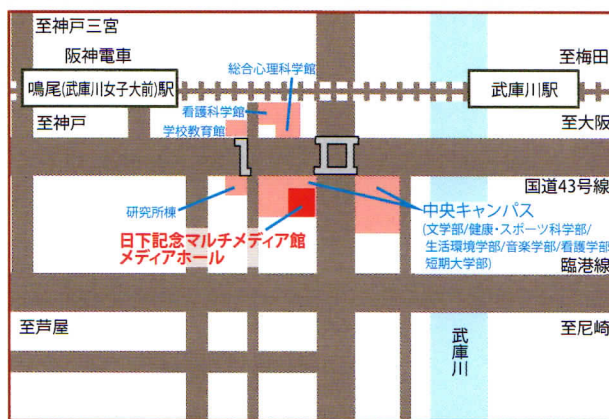

日下記念マルチメディア館メディアホール

第1部 武庫川女子大学マンドリン部学生による演奏

第2部 講師 京都学園大学教授 山本 淳子氏
題目 紫式部・『源氏物語』の「世」と「身」と「心」

第3部 トークセッション『源氏物語』の魅力さをさぐる
パネラー 講師 山本 淳子氏
本学科教授 鈴木 隆司
本学大学院生および大学生

やまもと じゅんこ
講師 山本 淳子氏
京都学園大学教授

◆講師略歴

1960年、石川県金沢市生まれ。
京都大学文学部卒業。
石川県立高校教員等を経て、
京都大学大学院人間・環境学研究科に進学。
博士(人間・環境学)。
現在、京都学園大学人文学部歴史文化学科教授。

阪神電車「鳴尾」駅下車、南東へ徒歩7分 ※駐車場はありません。
会場へは本学西門または正門よりお入りいただくのが便利です。

講師からの一言

源氏物語の作者・紫式部は、
最晩年、自分の人生を振り返る
ように自撰和歌集『紫式部集』
を作りました。
その中にこめられた三つの
キーワードが「世」と「身」と
「心」です。
これらの言葉の意味を知った
時が自分の転機だったと、紫
式部は言おうとしているよう
です。その意味とは何なのか。『源
氏物語』にも大きく関わる、紫
式部の思いをお話しします。