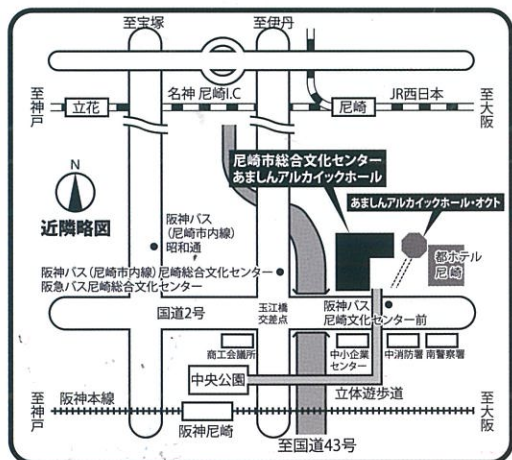

あましんアルカイックホール・オクト

〒660-0881 兵庫県尼崎市昭和通2丁目7-16

1. アクセス
2. ・阪神尼崎駅より.....北東に徒歩約5分(立体遊歩道をご利用ください)
   - ・JR尼崎駅より.....自動車で約6分
   - 阪神バス(尼崎市内線).....南側4番のりば23系統乗車
     →阪神尼崎行き「尼崎総合文化センター」下車

ご来場にあたってのお願い

- ・新型コロナウイルス感染予防のため、マスクをご着用の上ご来場ください。
- ・体調の優れない方は、ご来場をお控えください。
- ・ご来場の際は検温、消毒のご協力をお願い致します。

監修・指導：村越直子 豊永洵子 指導：圓月久美子 鞍掛綾子 原田みのる 文山絵真 宮川秀美(五十音順)
伴奏：井狩温子 トレーナー：山原正美
舞台監督：難波まはる 照明：森田智子 音響：藤原詩織 清水七海 アナウンス：宮本佳歩
協力：武庫川女子大学・短期大学 豊永ゼミ 創舞会 スポーツセンター