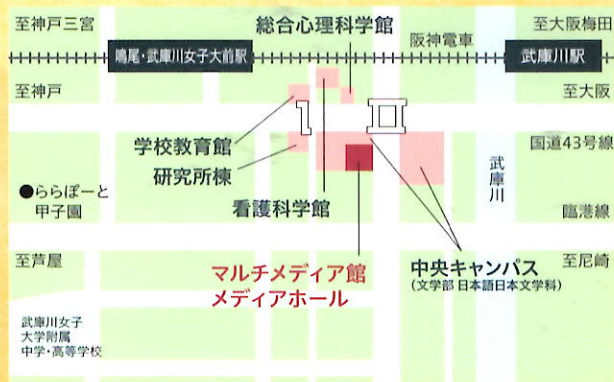

【岩坪講師からのひとこと】

石山寺に伝わる伝説によると、
源氏物語は琵琶湖に映る月影から生まれました。
湖水に浮かんだ物語の情景は、
やがて絵画や草花、お香でも表現されるようになりました。

岩坪 健氏

【講師略歴】

1957年京都市生まれ。
同志社大学文学部国文学科教授、博士(文学)。
同志社大学宮廷文化研究センター長。

【主要著書】

『錦絵で楽しむ源氏絵物語』(和泉書院)
『光源氏とティータイム』(新典社新書)
『ウラ日本文学—古典文学の舞台裏—』(新典社新書)
『源氏物語といけばな』(平凡社)
『角田光代さんと読むビジュアル源氏物語』(ポプラ社)
『源氏物語の享受—注釈・梗概・絵画・華道—』
(和泉書院/第15回紫式部学術賞) など