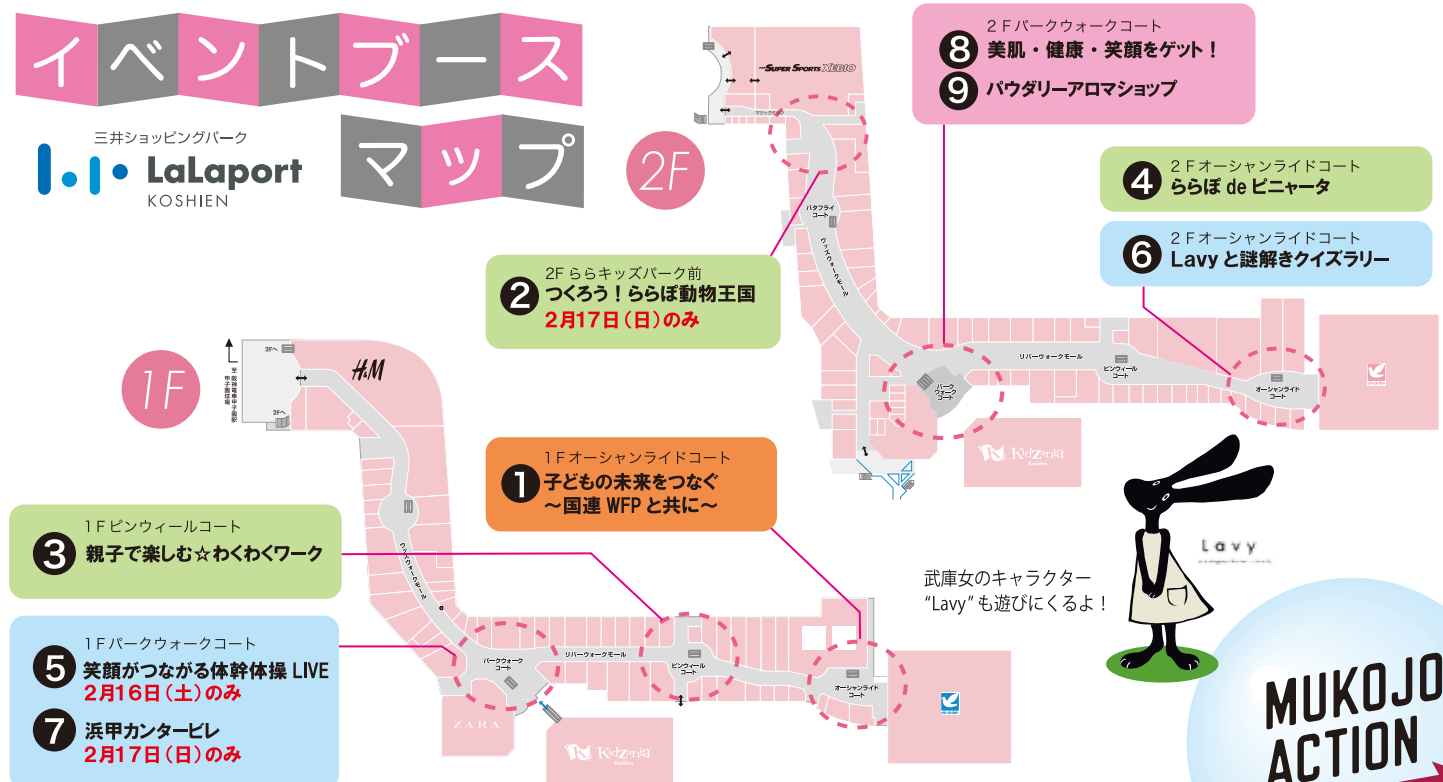

# 武庫女 フェス

スマイル

2019 2月16日(土)・17日(日) 場所：ららぽーと甲子園  
10:00~17:00 10:00~16:00

武庫川女子大学の学生が、“みんなが笑顔になるイベントやワークショップ”を開催します。事前申し込みは不要です。ぜひ、ご参加ください。

### ⑧美肌・健康 笑顔をゲット！

女性のためのスキン  
チェックやお手入れ  
体験、フィットネス  
講習\*を受けてみま  
せんか！

\* 2/17のみ

## イベントブース

三井ショッピングパーク  
LaLaport  
KOSHIEIN

## マップ

MUKOJO  
ACTION

2018-2039