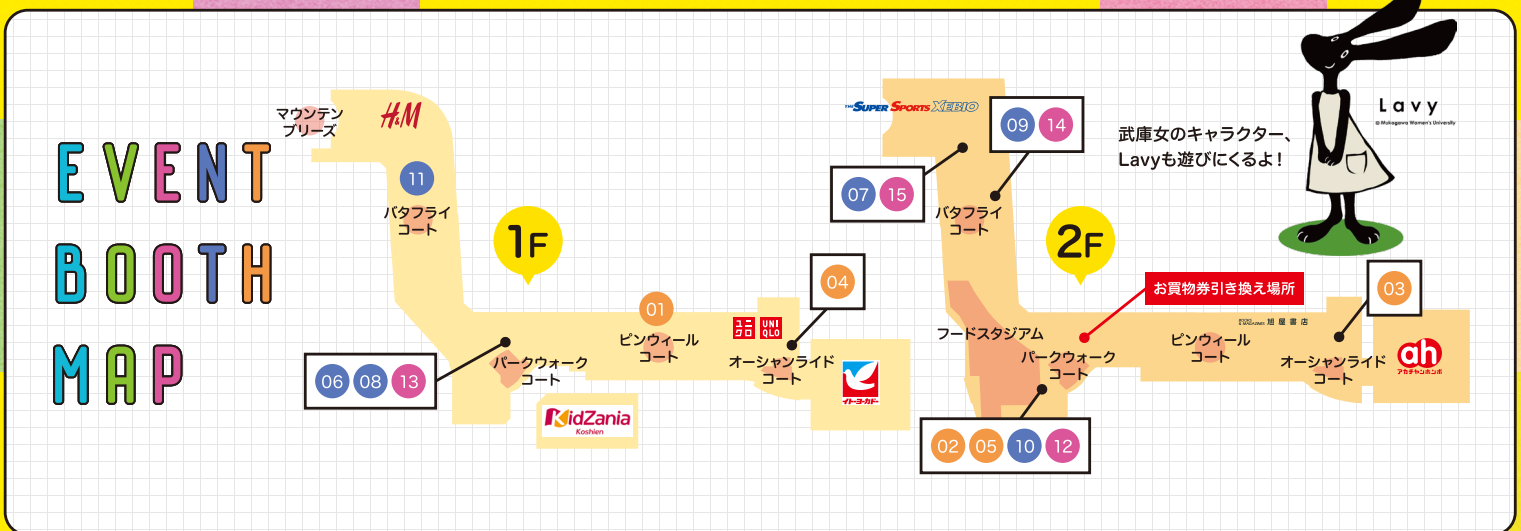

# 2/16(日)開催

**12 Lavyと謎解きクイズラリー-第2弾**  
館内5カ所のクイズに答えてLavyグッズをゲット!

**受付時間** 10:00~15:30  
**対象** 小学生以下の子どもと保護者  
**受付場所** 2Fパークウォークコート(総合案内所側)  
※受付でクイズラリーセット(解答用紙、筆記用具)を配布します

**13 MUKOJOラジオ公開収録**  
FM OH!で、毎週水曜20:00~20:30放送中。武庫女OGによるトークとミニライブ!

**時間** 12:00~13:30

**ゲスト紹介**  
**大嶋愛さん** ボードゲームやテーブルトークRPGで人気のオリジナルグッズ販売「珠工房」代表、デザイナー(武庫川女子大学文学専攻科教育専攻卒)  
**有華さん** SNSフォロワー15万人超!ピアノ弾きたいシンガーソングライター(武庫川女子大学音楽学部応用音楽学科卒)

**14 簡単オリジナル缶バッジ作り**  
紙にイラストを描いて、機械でカチンとするだけ!

**時間** 11:00~16:00 **対象** 小学生以下 **参加費** 100円

**15 つくろう!ららぽ動物島☆**  
描いた動物をジオラマに飾ります。動物の楽園がららぽに出現!(制作物は展示のため原則持ち帰りません)

**時間** 11:00~16:00 **対象** 小学生以下 **参加費** 100円

※イベント内容は、予告なく変更される場合があります